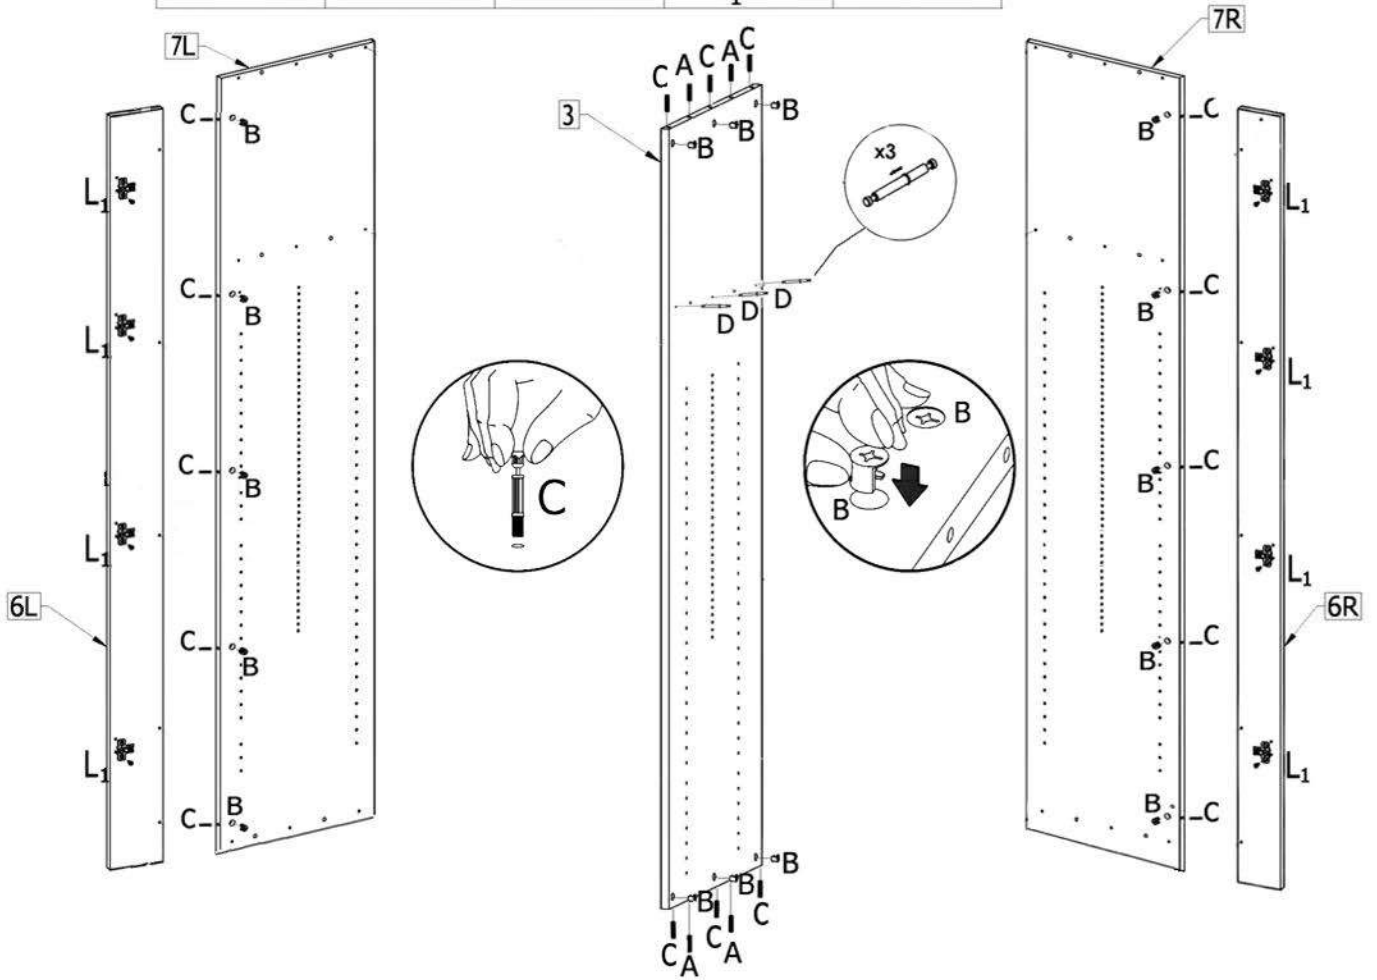

# WARDROBE 2D JUNO

Art. code:116 13 140

 8 x 30 A x 20	 B x 50	 C x 44	 D x 3	 3,5 x 13 E x 24	 2,5 x 16 F x 66	 G x 12
 H x 2	 I x 16	 J x 2	 4 x 45 K x 4	 L <sub>1</sub> x 8	 L <sub>2</sub> x 8	 M x 4
 N x 6	 O x 1	 P x 1	 8 x 60 R x 2	 S x 1	 T x 4	 6 x 25 K x 4

**"BOPITA"**  
Edisonweg 3  
6662 NW ELST  
Netherlands

1

4

5

6

7

 H x 2	 I x 16	 3,5 x 13 E x 8
 J x 2	 4 x 45 K x 4	
 M x 4	 N x 6	