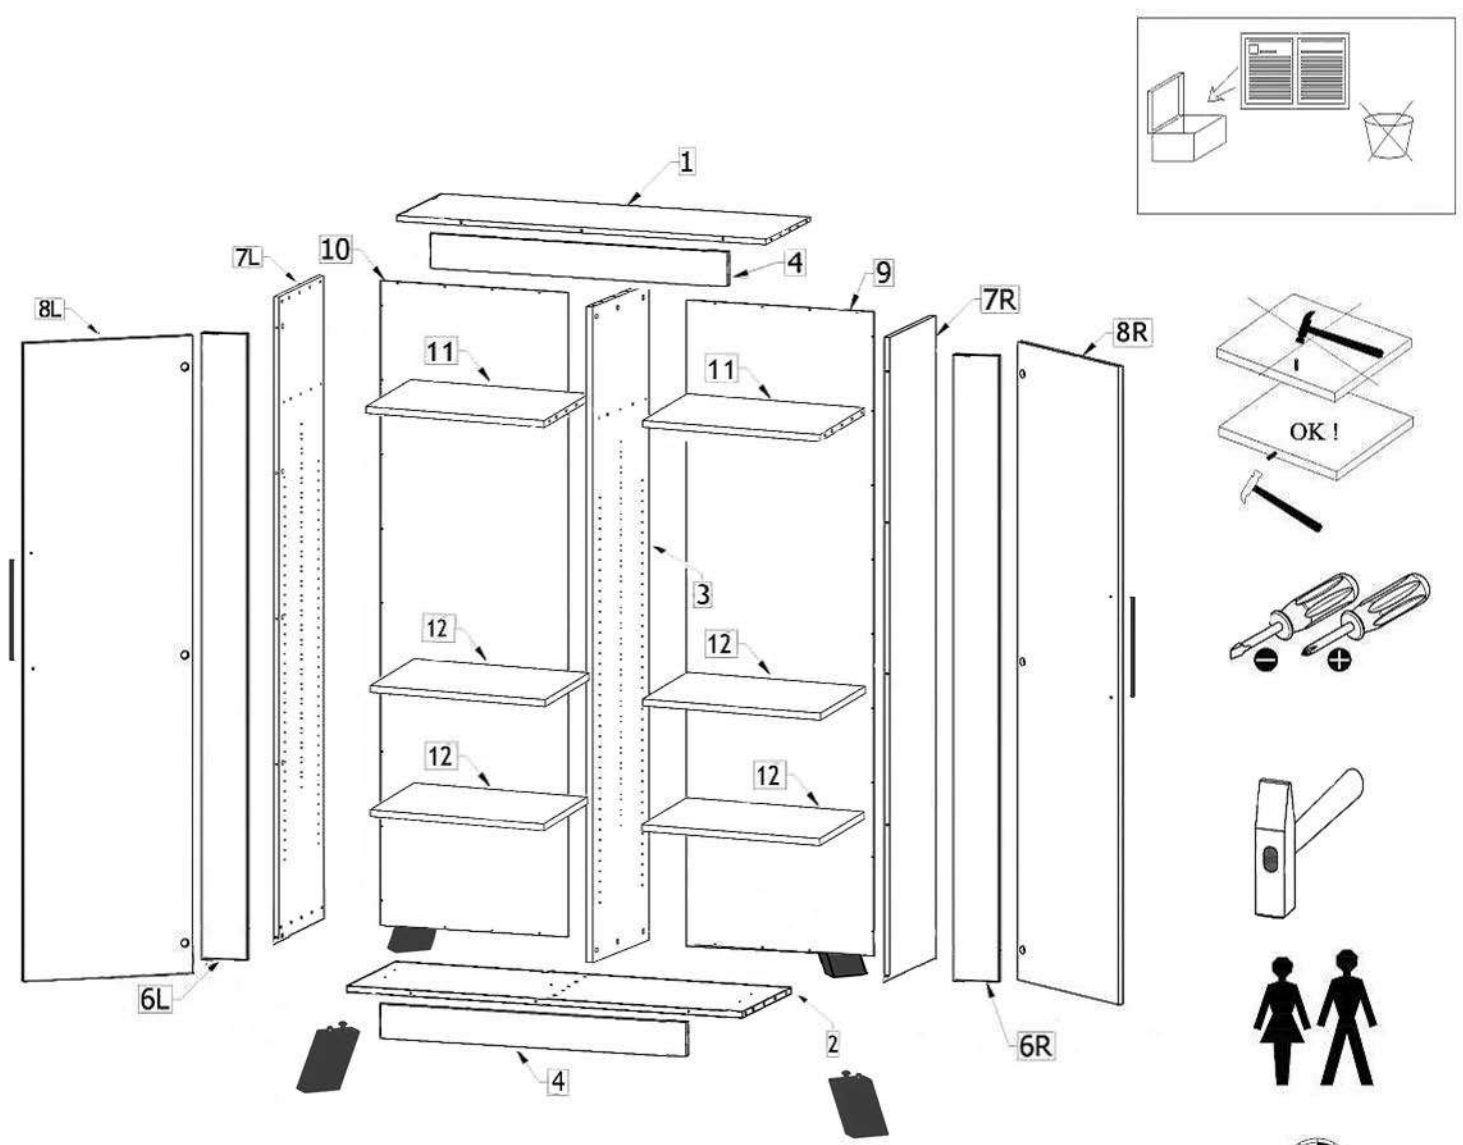

# WARDROBE 2D JUNO

Art. code:116 13 140

 8 x 30 A x 20	 B x 50	 C x 44	 D x 3	 3,5 x 13 E x 24	 2,5 x 16 F x 66	 G x 12
 H x 2	 I x 16	 J x 2	 4 x 45 K x 4	 L <sub>1</sub> x 8	 L <sub>2</sub> x 8	 M x 4
 N x 6	 O x 1	 P x 1	 8 x 60 R x 2	 S x 1	 T x 4	 6 x 25 K x 4

**"BOPITA"**  
Edisonweg 3  
6662 NW ELST  
Netherlands

1

4

5

6

7

 H x 2	 I x 16	 3,5 x 13 E x 8
 J x 2	 4 x 45 K x 4	
 M x 4	 N x 6	