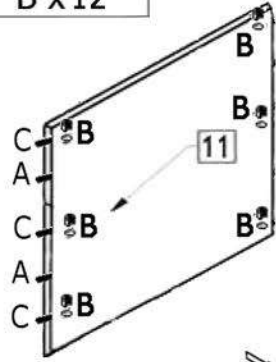

# WARDROBE 2D JUNO

Art. code:116 13 140

 8 x 30 A x 20	 B x 50	 C x 44	 D x 3	 3,5 x 13 E x 24	 2,5 x 16 F x 66	 G x 12
 H x 2	 I x 16	 J x 2	 4 x 45 K x 4	 L <sub>1</sub> x 8	 L <sub>2</sub> x 8	 M x 4
 N x 6	 O x 1	 P x 1	 8 x 60 R x 2	 S x 1	 T x 4	 6 x 25 K x 4

**"BOPITA"**  
Edisonweg 3  
6662 NW ELST  
Netherlands

1

4

5

6

7

 H x 2	 I x 16	 3,5 x 13 E x 8
 J x 2	 4 x 45 K x 4	
 M x 4	 N x 6	