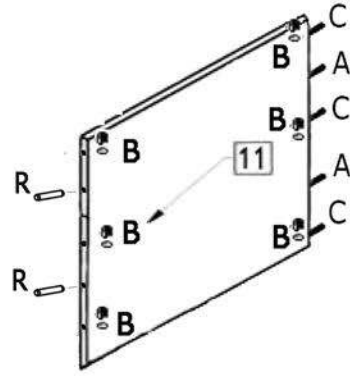

# WARDROBE 2D JUNO

Art. code:116 13 140

 8 x 30 A x 20	 B x 50	 C x 44	 D x 3	 3,5 x 13 E x 24	 2,5 x 16 F x 66	 G x 12
 H x 2	 I x 16	 J x 2	 4 x 45 K x 4	 L <sub>1</sub> x 8	 L <sub>2</sub> x 8	 M x 4
 N x 6	 O x 1	 P x 1	 8 x 60 R x 2	 S x 1	 T x 4	 6 x 25 K x 4

**"BOPITA"**  
Edisonweg 3  
6662 NW ELST  
Netherlands

1

4

5

6

7

 H x 2	 I x 16	 3,5 x 13 E x 8
 J x 2	 4 x 45 K x 4	
 M x 4	 N x 6	