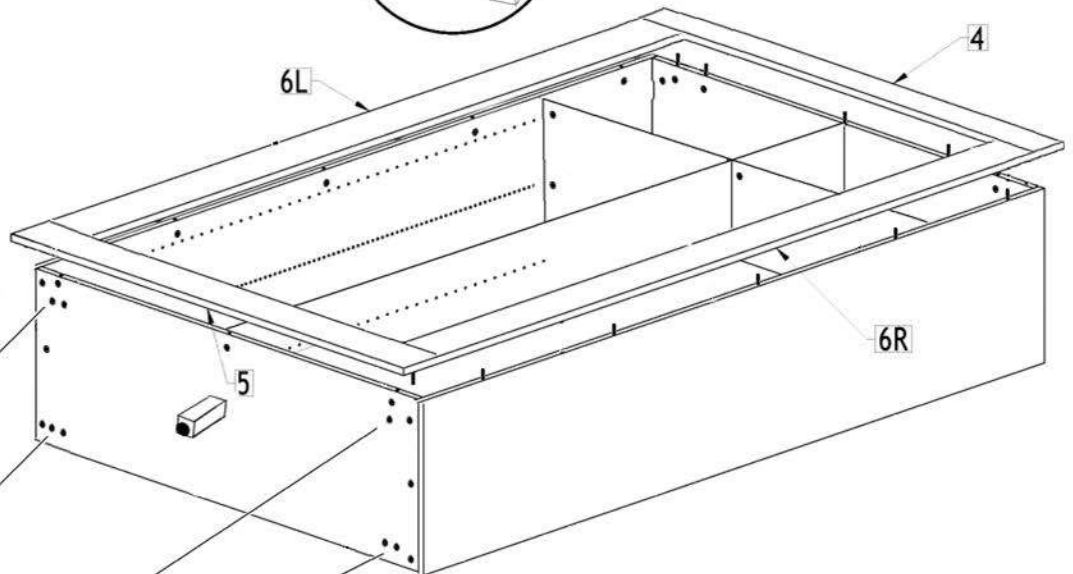

# WARDROBE 2D JUNO

Art. code:116 13 140

 8 x 30 A x 20	 B x 50	 C x 44	 D x 3	 3,5 x 13 E x 24	 2,5 x 16 F x 66	 G x 12
 H x 2	 I x 16	 J x 2	 4 x 45 K x 4	 L <sub>1</sub> x 8	 L <sub>2</sub> x 8	 M x 4
 N x 6	 O x 1	 P x 1	 8 x 60 R x 2	 S x 1	 T x 4	 6 x 25 K x 4

**"BOPITA"**  
Edisonweg 3  
6662 NW ELST  
Netherlands

1

4

5

6

7

 H x 2	 I x 16	 3,5 x 13 E x 8
 J x 2	 4 x 45 K x 4	
 M x 4	 N x 6	