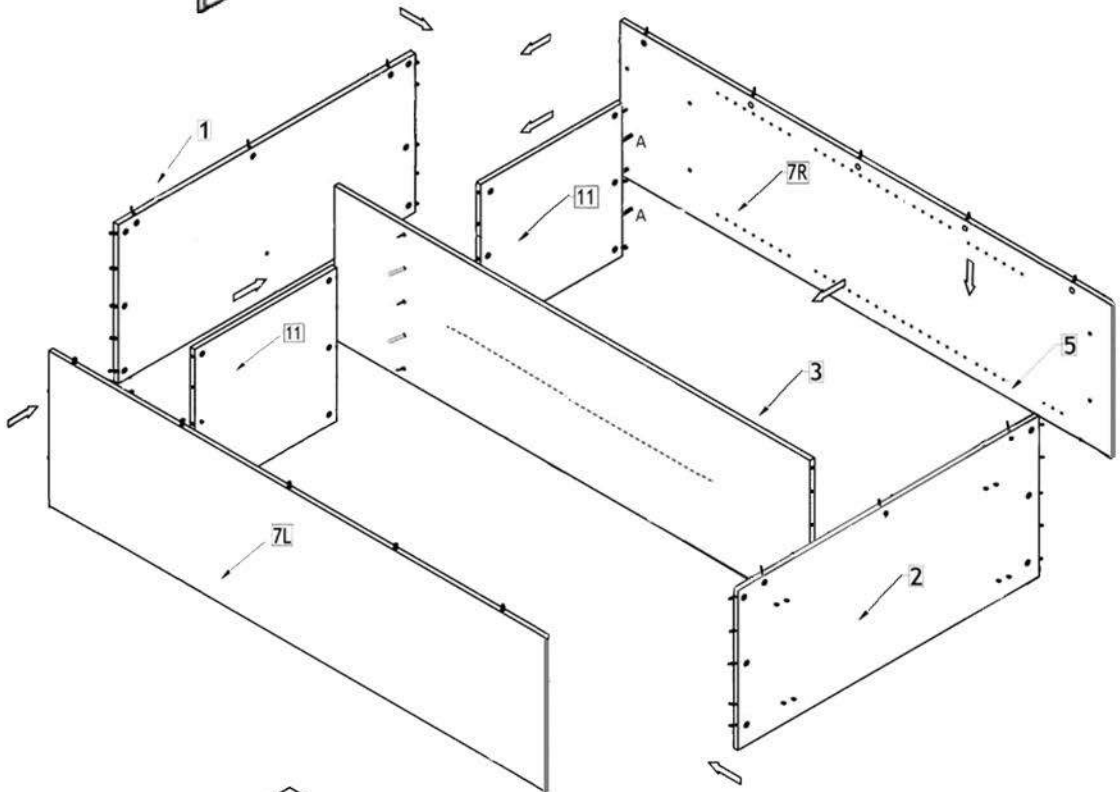

# WARDROBE 2D JUNO

Art. code:116 13 140

 8 x 30 A x 20	 B x 50	 C x 44	 D x 3	 3,5 x 13 E x 24	 2,5 x 16 F x 66	 G x 12
 H x 2	 I x 16	 J x 2	 4 x 45 K x 4	 L <sub>1</sub> x 8	 L <sub>2</sub> x 8	 M x 4
 N x 6	 O x 1	 P x 1	 8 x 60 R x 2	 S x 1	 T x 4	 6 x 25 K x 4

**"BOPITA"**  
Edisonweg 3  
6662 NW ELST  
Netherlands

1

4

5

6

7

 H x 2	 I x 16	 3,5 x 13 E x 8
 J x 2	 4 x 45 K x 4	
 M x 4	 N x 6	