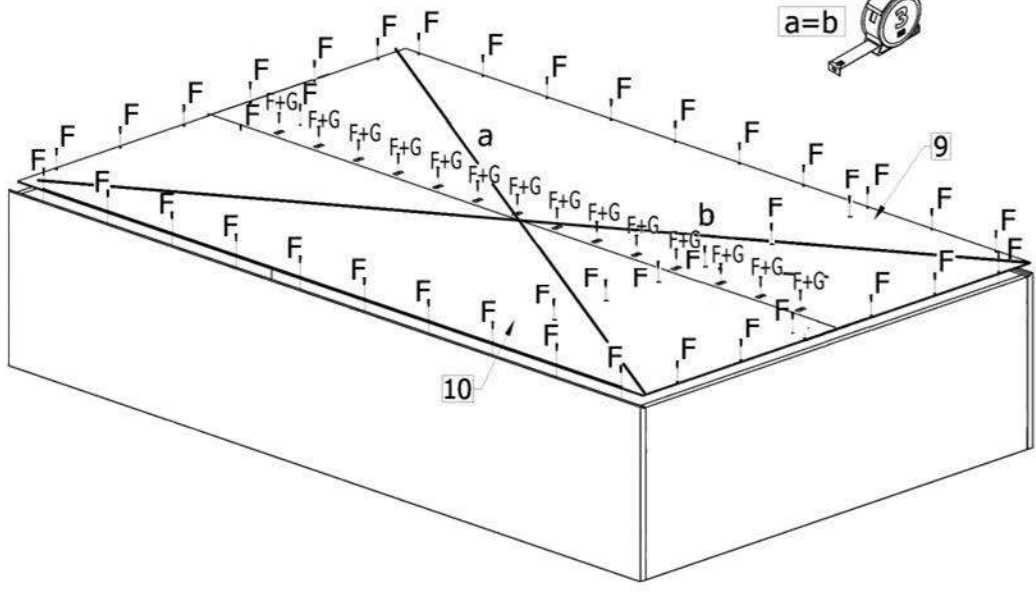

# WARDROBE 2D JUNO

Art. code:116 13 140

 8 x 30 A x 20	 B x 50	 C x 44	 D x 3	 3,5 x 13 E x 24	 2,5 x 16 F x 66	 G x 12
 H x 2	 I x 16	 J x 2	 4 x 45 K x 4	 L <sub>1</sub> x 8	 L <sub>2</sub> x 8	 M x 4
 N x 6	 O x 1	 P x 1	 8 x 60 R x 2	 S x 1	 T x 4	 6 x 25 K x 4

**"BOPITA"**  
Edisonweg 3  
6662 NW ELST  
Netherlands

1

4

5

6

7

 H x 2	 I x 16	 3,5 x 13 E x 8
 J x 2	 4 x 45 K x 4	
 M x 4	 N x 6	