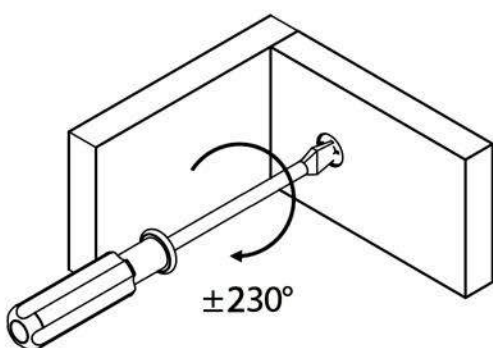

# WARDROBE 2D JUNO

Art. code:116 13 140

 8 x 30 A x 20	 B x 50	 C x 44	 D x 3	 3,5 x 13 E x 24	 2,5 x 16 F x 66	 G x 12
 H x 2	 I x 16	 J x 2	 4 x 45 K x 4	 L <sub>1</sub> x 8	 L <sub>2</sub> x 8	 M x 4
 N x 6	 O x 1	 P x 1	 8 x 60 R x 2	 S x 1	 T x 4	 6 x 25 K x 4

**"BOPITA"**  
Edisonweg 3  
6662 NW ELST  
Netherlands

1

4

5

6

7

 H x 2	 I x 16	 3,5 x 13 E x 8
 J x 2	 4 x 45 K x 4	
 M x 4	 N x 6	